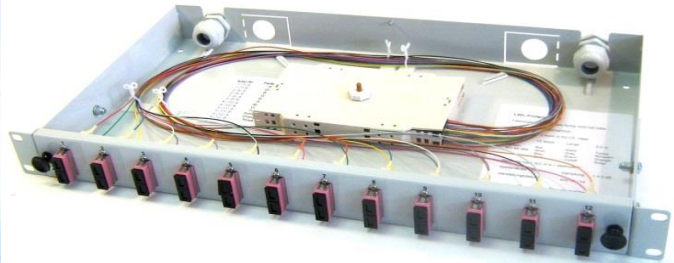

Faserpigtails 12er Satz farbig nach IEC 60 304, spleißfertig aufgelegt und abgesetzt.

Art.Nr	Typ (Multimode)	Ausführung	Kupplungen
G 50 / 125 mit OM3 Faserqualität			
2B011253F-1K 1HE	12 ST G50/125 OM3	festeinbau	12 x Metall mit Keramikhülse
2B012453F-1K 1HE	24 ST G50/125 OM3	festeinbau	24 x Metall mit Keramikhülse
2B014853F-1K 1HE	24 ST-D (48 ST) G50 OM3	festeinbau	24 x ST-D (48ST) Metall mit Keramik
2B060653F-1K 1HE	6 SC-D G50/125 OM3	festeinbau	6 x Kunststoff / Keramikhülse aqua
2B061253F-1K 1HE	12 SC-D G50/125 OM3	festeinbau	12x Kunststoff / Keramikhülse aqua
2B062453F-1K 1HE	24 SC-D G50/125 OM3	festeinbau	24x Kunststoff / Keramikhülse aqua
2B0L0653F-1K 1HE	6 LC-D G50/125 OM3	festeinbau	6 x Kunststoff / Keramikhülse aqua
2B0L1253F-1K 1HE	12 LC-D G50/125 OM3	festeinbau	12x Kunststoff / Keramikhülse aqua
2B0L2453F-1K 1HE	24 LC-D G50/125 OM3	festeinbau	24x Kunststoff / Keramikhülse aqua
2B0E1253F-1K 1HE	12 E2000 G50/125 OM3	festeinbau	12x Kunststoff / Keramikhülse beige
2B0E2453F-1K 1HE	24 E2000 G50/125 OM3	festeinbau	24x Kunststoff / Keramikhülse beige
2BDE1253F-1K 1HE	12 E2000DX Compact OM3	festeinbau	12xDuplex(24) Kunstst./Keramik beige
2BDE2453F-1K 1HE	24 E2000DX Compact OM3	festeinbau	24xDuplex(48) Kunstst./Keramik beige
G 50 / 125 mit OM4 Faserqualität			
2B011254F-1K 1HE	12 ST G50/125 OM4	festeinbau	12 x Metall mit Keramikhülse
2B012454F-1K 1HE	24 ST G50/125 OM4	festeinbau	24 x Metall mit Keramikhülse
2B014854F-1K 1HE	24 ST-D (48 ST) G50 OM4	festeinbau	24 x ST-D (48ST) Metall/ Keramikh.
2B060654F-1K 1HE	6 SC-D G50/125 OM4	festeinbau	6 x Kunststoff / Keramik erikaviolett
2B061254F-1K 1HE	12 SC-D G50/125 OM4	festeinbau	12x Kunststoff / Keramik erikaviolett
2B062454F-1K 1HE	24 SC-D G50/125 OM4	festeinbau	24x Kunststoff / Keramik erikaviolett
2B0L0654F-1K 1HE	6 LC-D G50/125 OM4	festeinbau	6 x Kunststoff / Keramik erikaviolett
2B0L1254F-1K 1HE	12 LC-D G50/125 OM4	festeinbau	12x Kunststoff / Keramik erikaviolett
2B0L2454F-1K 1HE	24 LC-D G50/125 OM4	festeinbau	24x Kunststoff / Keramik erikaviolett
2B051254F-1K 1HE	12 E2000 G50/125 OM4	festeinbau	12x Kunststoff / Keramikhülse beige
2B052454F-1K 1HE	24 E2000 G50/125 OM4	festeinbau	24x Kunststoff / Keramikhülse beige
2B5D1254F-1K 1HE	12 E2000DX Compact OM4	festeinbau	12xDuplex(24) Kunstst./Keramik beige
2B5D2454F-1K 1HE	24 E2000DX Compact OM4	festeinbau	24xDuplex(48) Kunstst./Keramik beige