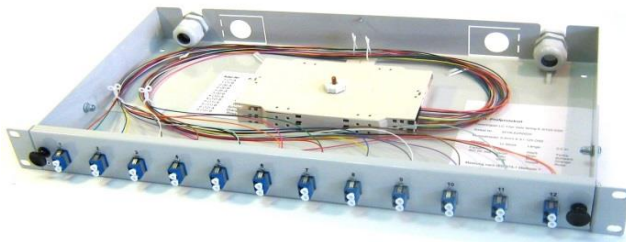

**J.E.S. Cabling Components e.K.
Spleißboxen spleißfertig**

G 62,5 / 125 mit OM1 Faserqualität

2B011261F-1K 1HE 12 ST G62,5/125 OM1	festeinbau	12 x Metall mit Keramikhülse
2B012461F-1K 1HE 24 ST G62,5/125 OM1	festeinbau	24 x Metall mit Keramikhülse
2B014861F-1K 1HE 24 ST-D (48 ST) G62,5 OM1	festeinbau	24 x ST-D (48ST) Metall mit Keramik
2B060661F-1K 1HE 6 SC-D G62,5/125 OM1	festeinbau	6 x Kunststoff / Keramikhülse beige
2B061261F-1K 1HE 12 SC-D G62,5/125 OM1	festeinbau	12x Kunststoff / Keramikhülse beige
2B062461F-1K 1HE 24 SC-D G62,5/125 OM1	festeinbau	24x Kunststoff / Keramikhülse beige
2B0L0661F-1K 1HE 6 LC-D G62,5/125 OM1	festeinbau	6 x Kunststoff / Keramikhülse beige
2B0L1261F-1K 1HE 12 LC-D G62,5/125 OM1	festeinbau	12x Kunststoff / Keramikhülse beige
2B0L2461F-1K 1HE 24 LC-D G62,5/125 OM1	festeinbau	24x Kunststoff / Keramikhülse beige

Art.Nr	Typ (Singlemode)	Ausführung	Kupplungen
SM E 9/125 mit OS2 Faserqualität			
2B011292F-1	1HE 12 ST E 9/125 OS2	festeinbau	12 x Metall mit Keramikhülse
2B011292F-1	1HE 24 ST E 9/125 OS2	festeinbau	24 x Metall mit Keramikhülse
2B014892F-1	1HE 24 ST-D (48 ST) E 9 OS2	festeinbau	24 x ST-D (48ST) Metall mit Keramik
2B060692F-1	1HE 6 SC-D E 9/125 OS2	festeinbau	6 x Kunststoff / Keramikhülse blau
2B061292F-1	1HE 12 SC-D E 9/125 OS2	festeinbau	12x Kunststoff / Keramikhülse blau
2B062492F-1	1HE 24 SC-D E 9/125 OS2	festeinbau	24x Kunststoff / Keramikhülse blau
2B070698F-1	1HE 6SC-DAPC E 9/125 OS2	festeinbau	6 x Kunststoff / Keramikhülse grün
2B071298F-1	1HE 12SC-DAPC E 9/125 OS2	festeinbau	12x Kunststoff / Keramikhülse grün
2B072498F-1	1HE 24SC-DAPC E 9/125 OS2	festeinbau	24x Kunststoff / Keramikhülse grün
2B0L0692F-1	1HE 6 LC-D E 9/125 OS2	festeinbau	6 x Kunststoff / Keramikhülse blau
2B0L1292F-1	1HE 12 LC-D E 9/125 OS2	festeinbau	12x Kunststoff / Keramikhülse blau
2B0L2492F-1	1HE 24 LC-D E 9/125 OS2	festeinbau	24x Kunststoff / Keramikhülse blau
2B0L0698F-1	1HE 6 LC-DAPC E 9/125 OS2	festeinbau	6 x Kunststoff / Keramikhülse grün
2B0L1298F-1	1HE12 LC-DAPC E 9/125 OS2	festeinbau	12x Kunststoff / Keramikhülse grün
2B0L2498F-1	1HE24 LC-DAPC E 9/125 OS2	festeinbau	24x Kunststoff / Keramikhülse grün
2B0F1292F-1	1HE 12 FC/PC E9/125 OS2	festeinbau	12 x Metall mit Keramikhülse
2B0F2492F-1	1HE 24 FC/PC E9/125 OS2	festeinbau	12 x Metall mit Keramikhülse
2BXXXXXXA-1	Spleißboxen wie vorher	ausziehbar	Schublade mit Schnellverschluss

J.E.S. Cabling Components e.K. , Motzener Straße 5, 12277 Berlin , Tel./Fax.: 030/720 175-60/63
www.jes-berlin.de info@jes-berlin.de