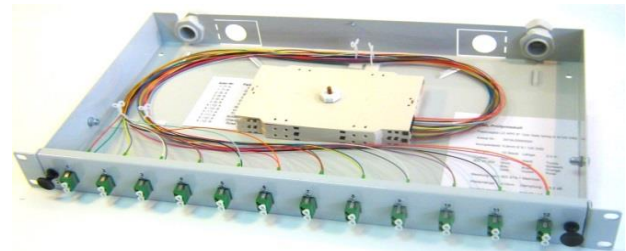

**J.E.S. Cabling Components e.K.
Spleißboxen spleißfertig**

G 62,5 / 125 mit OM1 Faserqualität

2B011261F-1K 1HE 12 ST G62,5/125 OM1	festeinbau	12 x Metall mit Keramikhülse
2B012461F-1K 1HE 24 ST G62,5/125 OM1	festeinbau	24 x Metall mit Keramikhülse
2B014861F-1K 1HE 24 ST-D (48 ST) G62,5 OM1	festeinbau	24 x ST-D (48ST) Metall mit Keramik
2B060661F-1K 1HE 6 SC-D G62,5/125 OM1	festeinbau	6 x Kunststoff / Keramikhülse beige
2B061261F-1K 1HE 12 SC-D G62,5/125 OM1	festeinbau	12x Kunststoff / Keramikhülse beige
2B062461F-1K 1HE 24 SC-D G62,5/125 OM1	festeinbau	24x Kunststoff / Keramikhülse beige
2B0L0661F-1K 1HE 6 LC-D G62,5/125 OM1	festeinbau	6 x Kunststoff / Keramikhülse beige
2B0L1261F-1K 1HE 12 LC-D G62,5/125 OM1	festeinbau	12x Kunststoff / Keramikhülse beige
2B0L2461F-1K 1HE 24 LC-D G62,5/125 OM1	festeinbau	24x Kunststoff / Keramikhülse beige

Art.Nr	Typ (Singlemode)	Ausführung	Kupplungen
SM E 9/125 mit OS2 Faserqualität			
2B011292F-1	1HE 12 ST E 9/125 OS2	festeinbau	12 x Metall mit Keramikhülse
2B011292F-1	1HE 24 ST E 9/125 OS2	festeinbau	24 x Metall mit Keramikhülse
2B014892F-1	1HE 24 ST-D (48 ST) E 9 OS2	festeinbau	24 x ST-D (48ST) Metall mit Keramik
2B060692F-1	1HE 6 SC-D E 9/125 OS2	festeinbau	6 x Kunststoff / Keramikhülse blau
2B061292F-1	1HE 12 SC-D E 9/125 OS2	festeinbau	12x Kunststoff / Keramikhülse blau
2B062492F-1	1HE 24 SC-D E 9/125 OS2	festeinbau	24x Kunststoff / Keramikhülse blau
2B070698F-1	1HE 6SC-DAPC E 9/125 OS2	festeinbau	6 x Kunststoff / Keramikhülse grün
2B071298F-1	1HE 12SC-DAPC E 9/125 OS2	festeinbau	12x Kunststoff / Keramikhülse grün
2B072498F-1	1HE 24SC-DAPC E 9/125 OS2	festeinbau	24x Kunststoff / Keramikhülse grün
2B0L0692F-1	1HE 6 LC-D E 9/125 OS2	festeinbau	6 x Kunststoff / Keramikhülse blau
2B0L1292F-1	1HE 12 LC-D E 9/125 OS2	festeinbau	12x Kunststoff / Keramikhülse blau
2B0L2492F-1	1HE 24 LC-D E 9/125 OS2	festeinbau	24x Kunststoff / Keramikhülse blau
2B0L0698F-1	1HE 6 LC-DAPC E 9/125 OS2	festeinbau	6 x Kunststoff / Keramikhülse grün
2B0L1298F-1	1HE12 LC-DAPC E 9/125 OS2	festeinbau	12x Kunststoff / Keramikhülse grün
2B0L2498F-1	1HE24 LC-DAPC E 9/125 OS2	festeinbau	24x Kunststoff / Keramikhülse grün
2B0F1292F-1	1HE 12 FC/PC E9/125 OS2	festeinbau	12 x Metall mit Keramikhülse
2B0F2492F-1	1HE 24 FC/PC E9/125 OS2	festeinbau	12 x Metall mit Keramikhülse
2BXXXXXXA-1	Spleißboxen wie vorher	ausziehbar	Schublade mit Schnellverschluss

J.E.S. Cabling Components e.K. , Motzener Straße 5, 12277 Berlin , Tel./Fax.: 030/720 175-60/63
www.jes-berlin.de info@jes-berlin.de