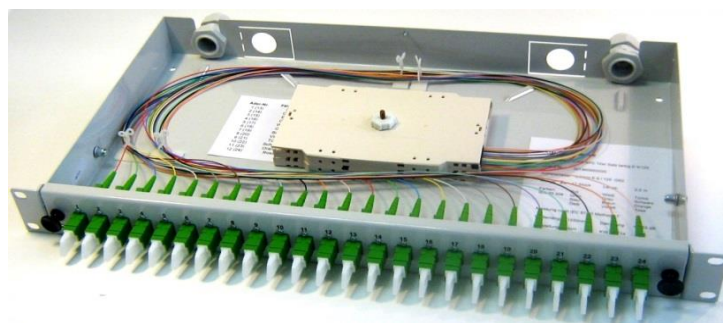

**J.E.S. Cabling Components e.K.
Spleißboxen spleißfertig**

Art.Nr	Typ (Singlemode)	Ausführung	Kupplungen
SM E 9/125 mit OS2 Faserqualität			
2B0E1292F-1	1HE 12 E2000 PC E 9/125 OS2	festeinbau	12x Kunststoff mit Keramikhülse blau
2B0E2492F-1	1HE 24 E2000 PC E 9/125 OS2	festeinbau	24x Kunststoff mit Keramikhülse blau
2B0E1289F-1	1HE 12 E2000 APC E 9 OS2	festeinbau	12x Kunststoff mit Keramikhülse grün
2B0E2489F-1	1HE 24 E2000 APC E 9 OS2	festeinbau	24x Kunststoff mit Keramikhülse grün
2BDE1289F-1	1HE 12 E2000DXC APC E 9	festeinbau	12xDuplex(24) Kunstst./Keramik grün
2BDE2489F-1	1HE 24 E2000DXC APC E 9	festeinbau	24xDuplex(48) Kunstst./Keramik grün
2BXXXXXA-1	Spleißboxen wie vorher	ausziehbar	Schublade mit Schnellverschluss

Auf Anfrage sind die 1HE Spleißboxen auch in schwarz RAL 9005 erhältlich.