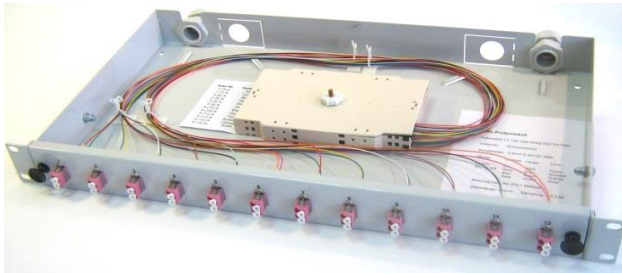

Faserpigtails 12er Satz farbig nach IEC 60 304, spleißfertig aufgelegt und abgesetzt.

Art.Nr	Typ (Multimode)	Ausführung	Kupplungen
G 50 / 125 mit OM3 Faserqualität			
2B011253F-1K 1HE	12 ST G50/125 OM3	festeinbau	12 x Metall mit Keramikhülse
2B012453F-1K 1HE	24 ST G50/125 OM3	festeinbau	24 x Metall mit Keramikhülse
2B014853F-1K 1HE	24 ST-D (48 ST) G50 OM3	festeinbau	24 x ST-D (48ST) Metall mit Keramik
2B060653F-1K 1HE	6 SC-D G50/125 OM3	festeinbau	6 x Kunststoff / Keramikhülse aqua
2B061253F-1K 1HE	12 SC-D G50/125 OM3	festeinbau	12x Kunststoff / Keramikhülse aqua
2B062453F-1K 1HE	24 SC-D G50/125 OM3	festeinbau	24x Kunststoff / Keramikhülse aqua
2B0L0653F-1K 1HE	6 LC-D G50/125 OM3	festeinbau	6 x Kunststoff / Keramikhülse aqua
2B0L1253F-1K 1HE	12 LC-D G50/125 OM3	festeinbau	12x Kunststoff / Keramikhülse aqua
2B0L2453F-1K 1HE	24 LC-D G50/125 OM3	festeinbau	24x Kunststoff / Keramikhülse aqua
2B0E1253F-1K 1HE	12 E2000 G50/125 OM3	festeinbau	12x Kunststoff / Keramikhülse beige
2B0E2453F-1K 1HE	24 E2000 G50/125 OM3	festeinbau	24x Kunststoff / Keramikhülse beige
2BDE1253F-1K 1HE	12 E2000DX Compact OM3	festeinbau	12xDuplex(24) Kunstst./Keramik beige
2BDE2453F-1K 1HE	24 E2000DX Compact OM3	festeinbau	24xDuplex(48) Kunstst./Keramik beige
G 50 / 125 mit OM4 Faserqualität			
2B011254F-1K 1HE	12 ST G50/125 OM4	festeinbau	12 x Metall mit Keramikhülse
2B012454F-1K 1HE	24 ST G50/125 OM4	festeinbau	24 x Metall mit Keramikhülse
2B014854F-1K 1HE	24 ST-D (48 ST) G50 OM4	festeinbau	24 x ST-D (48ST) Metall/ Keramikh.
2B060654F-1K 1HE	6 SC-D G50/125 OM4	festeinbau	6 x Kunststoff / Keramik erikaviolett
2B061254F-1K 1HE	12 SC-D G50/125 OM4	festeinbau	12x Kunststoff / Keramik erikaviolett
2B062454F-1K 1HE	24 SC-D G50/125 OM4	festeinbau	24x Kunststoff / Keramik erikaviolett
2B0L0654F-1K 1HE	6 LC-D G50/125 OM4	festeinbau	6 x Kunststoff / Keramik erikaviolett
2B0L1254F-1K 1HE	12 LC-D G50/125 OM4	festeinbau	12x Kunststoff / Keramik erikaviolett
2B0L2454F-1K 1HE	24 LC-D G50/125 OM4	festeinbau	24x Kunststoff / Keramik erikaviolett
2B051254F-1K 1HE	12 E2000 G50/125 OM4	festeinbau	12x Kunststoff / Keramikhülse beige
2B052454F-1K 1HE	24 E2000 G50/125 OM4	festeinbau	24x Kunststoff / Keramikhülse beige
2B5D1254F-1K 1HE	12 E2000DX Compact OM4	festeinbau	12xDuplex(24) Kunstst./Keramik beige
2B5D2454F-1K 1HE	24 E2000DX Compact OM4	festeinbau	24xDuplex(48) Kunstst./Keramik beige