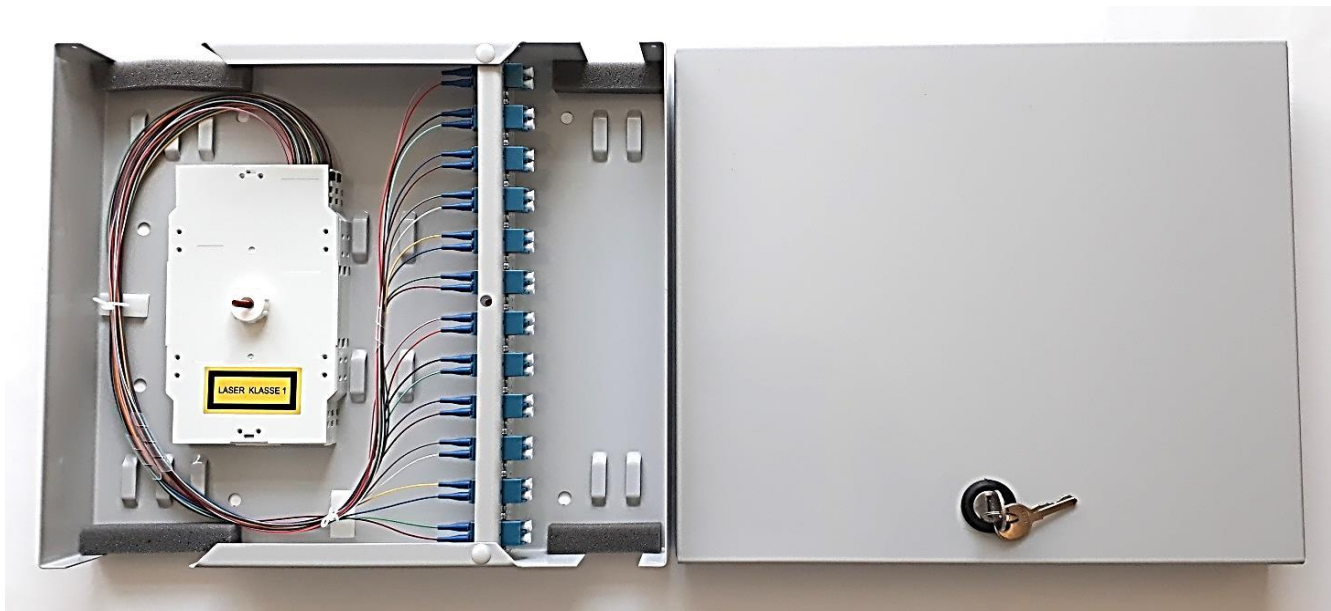

Mini Wandverteiler LWL

Mini Wandverteiler mit 12 x LC-D E9/125 OS2 spleißfertig

Gehäuse mit Deckel abschließbar, 2 Schlüssel. 4 Öffnungen mit Dichtungsleisten für ankommende und abgehende Kabel. Zugentlastung mit Kabelbinder möglich. Montierbar sind max. 8 Spleißkassetten oder 4 Spleißkassetten und eine Verteilerplatte. Stahlblech 1,5 mm RAL 7035 Abmessungen : 280 x 320 x 54mm
Im Lieferumfang enthalten : Gehäuse mit 2 Schlüssel

Art.Nr.	Benennung
2KV536051	Mini Wandverteiler Spleißgehäuse RAL 7035
2KV536052	Verteilerplatte 24ST für 2KV536051
2KV536053	Verteilerplatte 24SC simplex/LC duplex/E2000 für 2KV536051
2KV536054	Verteilerplatte 12SC duplex für 2KV536051
2KV536055	Verteilerplatte 12ST für 2KV536051

Vormontierte Mini Wandverteiler (Auswahl LC-D)

2KV12L055S	Mini Wandverteiler mit 12 x LC-Duplex G50/125 OM5 spleißfertig
2KV12L054S	Mini Wandverteiler mit 12 x LC-Duplex G50/125 OM4 spleißfertig
2KV12L053S	Mini Wandverteiler mit 12 x LC-Duplex G50/125 OM3 spleißfertig
2KV12L092S	Mini Wandverteiler mit 12 x LC-Duplex E9/125 OS2 spleißfertig
2KV12L892S	Mini Wandverteiler mit 12 x LC-APC 8° Duplex E9/125 OS2 spleißfertig