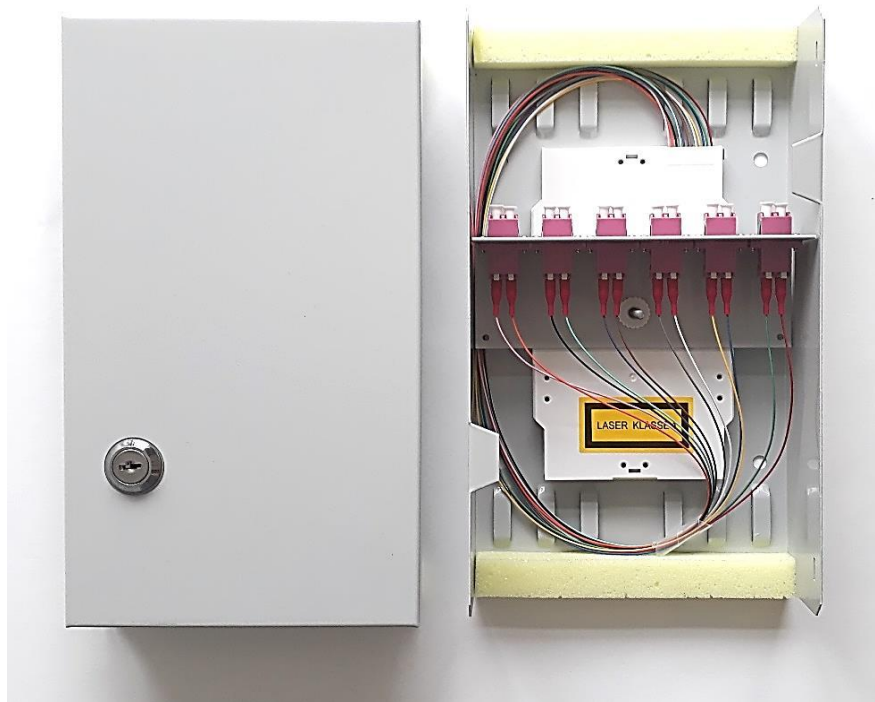

Kompakt Spleißverteiler LWL

Kompakt Spleißverteiler mit 6 x LC-Duplex G 50 /125 OM4 spleißfertig

Gehäuse mit Klappdeckel abschließbar, 2 Schlüssel. 2 Öffnungen mit staubdichten Leisten für ankommende und abgehende Kabel zur Befestigung mit Kabelbindern.

Aufnahme für max. 4 Spleißkassetten oder 1 Spleißkassette und eine Verteilerplatte.

Stahlblech 1,5 mm RAL 7035 Abmessungen: 265 x 150 x 55mm

Im Lieferumfang enthalten: Gehäuse mit 2 Schlüssel, 1 x Verteilerplatte für 12 ST und 1 x Verteilerplatte für 6 SC-Duplex

Art. Nr.

Benennung

2KV536031 Kompakt Spleißverteiler Set RAL 7035 , 265 x 150 x 55mm

2KV536034 Verteilerplatte, RAL 7035 für 6SC simplex oder 6LC duplex

Vormontierte Kompakt Spleißverteiler (Auswahl LC duplex)

2KV6L092S Kompakt Spleißverteiler mit 6 x LC-Duplex E 9/125 OS2 spleißfertig

2KV6L892S Kompakt Spleißverteiler mit 6 x LC-APC 8° Duplex E 9/125 OS2 spleißfertig

Andere- oder teilbestückte Varianten auf Anfrage. (SC, SC-D, E20000, FC-PC, ST...)