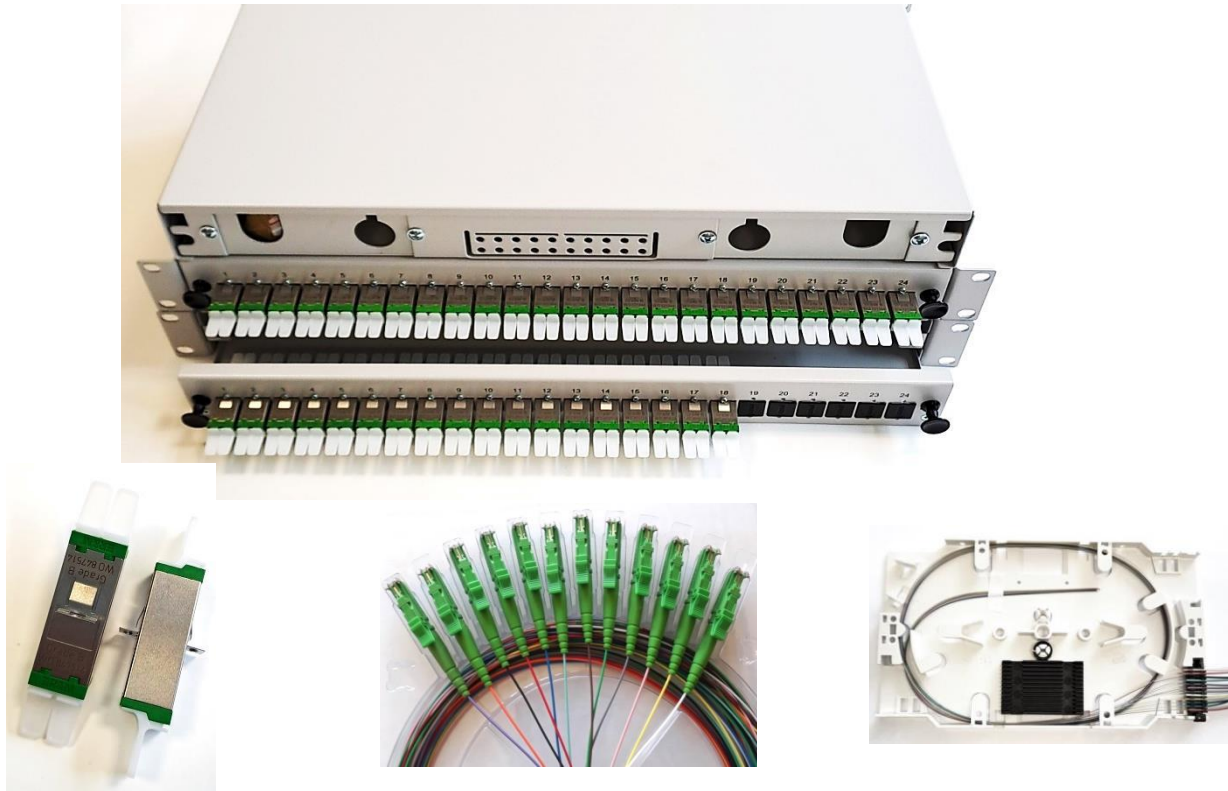

19" Spleißbox 1HE E2000 APC Duplex Compact, ausziehbar, RAL 7035

19" Spleißbox 1HE ausziehbar mit Schnellverschluss

Tiefenverstellbar ca.35mm

Stahlblech 1,5mm

Farbe: grau RAL 7035

Maße (B) x (H) x (T) 483 x 44,5 x 244mm

Selbstklebende Aderführungen

Frontblende verschraubt

Kabeleiführung rückseitig vorbereitet für PG16/M20

Mit Kupplungen montiert (verschraubt). Nicht belegte Öffnungen mit Blindstopfen geschlossen.

Spleißkassetten mit Zugentlastung und Spleißschutzhalter. (1 x pro Pigtaillsatz)

1 Kassettendeckel und 1 x PG16 Verschraubung.

Faserpigtaills 12er Satz farbig nach IEC 60 304, spleißfertig aufgelegt und abgesetzt.

IL < 0,25 dB RL > 65 dB (Grade B)

Stecker und Kupplungen von R&M

Art.Nr.	Benennung	Kupplungen / Hülse / Farbe	Pigtaills
E2000 Duplex Compact			
2BDE1898A-1	1HE 18 E2000DXC APC E 9/125 OS2, ausziehbar	18 E2000DXC,Keramik, grün	36
2BDE2498A-1	1HE 24 E2000DXC APC E 9/125 OS2, ausziehbar	24 E2000DXC,Keramik, grün	48