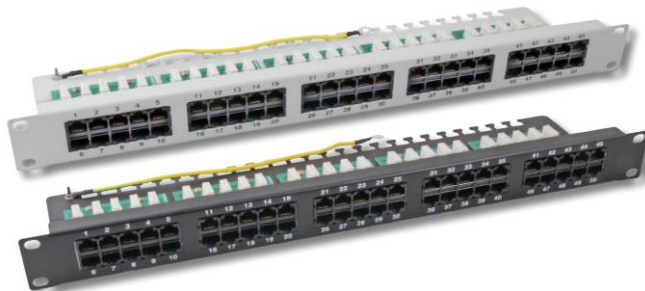

## ISDN Panel, Kabel, T-Adapter

### 19" ISDN Patch-Panel 1HE, ungeschirmt, Cat.3

Ungeschirmte RJ45 8(4) Buchsen

4pol LSA Schneidklemmen

4fach belegt 3-6/4-5

Zusätzliche Zugentlastung mittels Kabelbinder

Art.Nr.	Ports	Farbe
1CP12503G	25	lichtgrau, RAL7035
1CP12503S	25	schwarz, RAL9005
1CP15003G	50	lichtgrau, RAL7035
1CP15003S	50	schwarz, RAL9005

### ISDN-Kabel RJ45-RJ45

2xRJ45 4fach belegt 3-3, 4-4, 5-5, 6-6

Rundkabel, schwarz

Stecker umspritzt zur besseren Zugentlastung

Art.Nr.	Länge	Ausführung
1VK2422.0,5	0,5 m	2XRJ45 (8/4) schwarz
1VK2422.1	1 m	2XRJ45 (8/4) schwarz
1VK2422.1,5	1,5 m	2XRJ45 (8/4) schwarz
1VK2422.2	2 m	2XRJ45 (8/4) schwarz
1VK2422.3	3 m	2XRJ45 (8/4) schwarz
1VK2422.6	6 m	2XRJ45 (8/4) schwarz
1VK2422.10	10 m	2XRJ45 (8/4) schwarz

### T-Adapter ( Cable sharing )

RJ45 Stecker auf 2x RJ45 Buchse

15 cm Kabel

Dient als Portdoppler für die bestehende Netzstruktur

Art.Nr.	Ausführung
1CK5124.015	T-Adapter 2 x ISDN
1CK5123.015	T-Adapter Cat.5 / ISDN
1CK5122.015	T-Adapter Cat.5